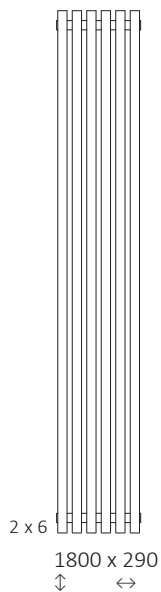

Couleur inclus dans le prix

Design : Terma

Raccordements :

A ↓ 600÷1800:

A ↓ 1800:

Autres types de raccordement possibles:

A ↓ 600÷1800:

A ↓ 600:

A ↓ 1800:

Données techniques :

Pression du travail : 1000 kPa Température maximale de travail : 95°C

A ↓ [mm]	B ↔ [mm]	C1 [mm]	C2 [mm]	C3 [mm]	75|65|20°C [W]	55|45|20°C [W]	☺ [W]	D [mm]	E [mm]	F [mm]	∪ [dm³]	📖 [kg]	Code produit Code de configuration p. 7
600	590	50	550	500	725	378	800	550	500	50	10,72	15,71	WGTUV060059
600	790	50	750	500	967	504	1000	750	500	50	14,30	20,92	WGTUV060079
600	990	50	950	500	1209	630	1200	950	500	50	17,87	26,13	WGTUV060099
600	1190	50	1150	500	1450	756	1500	1150	500	50	21,45	31,34	WGTUV060119
600	1390	50	1350	500	1693	883	1500	1350	500	50	25,03	36,55	WGTUV060139
600	1590	50	1550	500	1934	1008	—	1550	500	50	28,61	41,76	WGTUV060159
1800	290	50	250	1700	967	489	1000	250	1700	50	15,26	21,71	WGTUV180029
1800	490	50	450	1700	1612	815	1500	450	1700	50	25,44	36,06	WGTUV180049
1800	690	50	650	1700	2257	1141	—	650	1700	50	35,62	50,41	WGTUV180069

Couleur inclus
dans le prix

Dimensions disponibles :