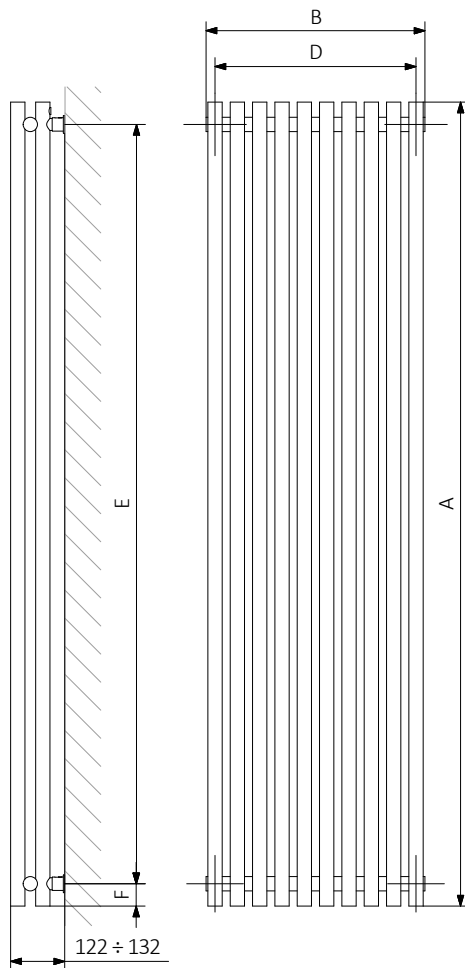

## Données techniques :

Pression du travail : 1000 kPa Température maximale de travail : 95°C

A ↓ [mm]	B ↔ [mm]	C1 [mm]	C2 [mm]	C3 [mm]	75 65 20°C [W]	55 45 20°C [W]	☺ [W]	D [mm]	E [mm]	F [mm]	∪ [dm³]	📖 [kg]	Code produit <a href="#">Code de configuration p. 7</a>
600	590	50	550	500	725	378	800	550	500	50	10,72	15,71	WGTUV060059
600	790	50	750	500	967	504	1000	750	500	50	14,30	20,92	WGTUV060079
600	990	50	950	500	1209	630	1200	950	500	50	17,87	26,13	WGTUV060099
600	1190	50	1150	500	1450	756	1500	1150	500	50	21,45	31,34	WGTUV060119
600	1390	50	1350	500	1693	883	1500	1350	500	50	25,03	36,55	WGTUV060139
600	1590	50	1550	500	1934	1008	—	1550	500	50	28,61	41,76	WGTUV060159
1800	290	50	250	1700	967	489	1000	250	1700	50	15,26	21,71	WGTUV180029
1800	490	50	450	1700	1612	815	1500	450	1700	50	25,44	36,06	WGTUV180049
1800	690	50	650	1700	2257	1141	—	650	1700	50	35,62	50,41	WGTUV180069

## Dimensions disponibles :

Couleur inclus  
dans le prix

## Dessin technique :

SX

ZX

Z1

Z8

A – hauteur B – largeur C1-C5 – écartement des raccords D – écartement des consoles en horizontal  
E – écartement des consoles en vertical F – distance de l'axe de la console inférieure au bord inférieur du collecteur