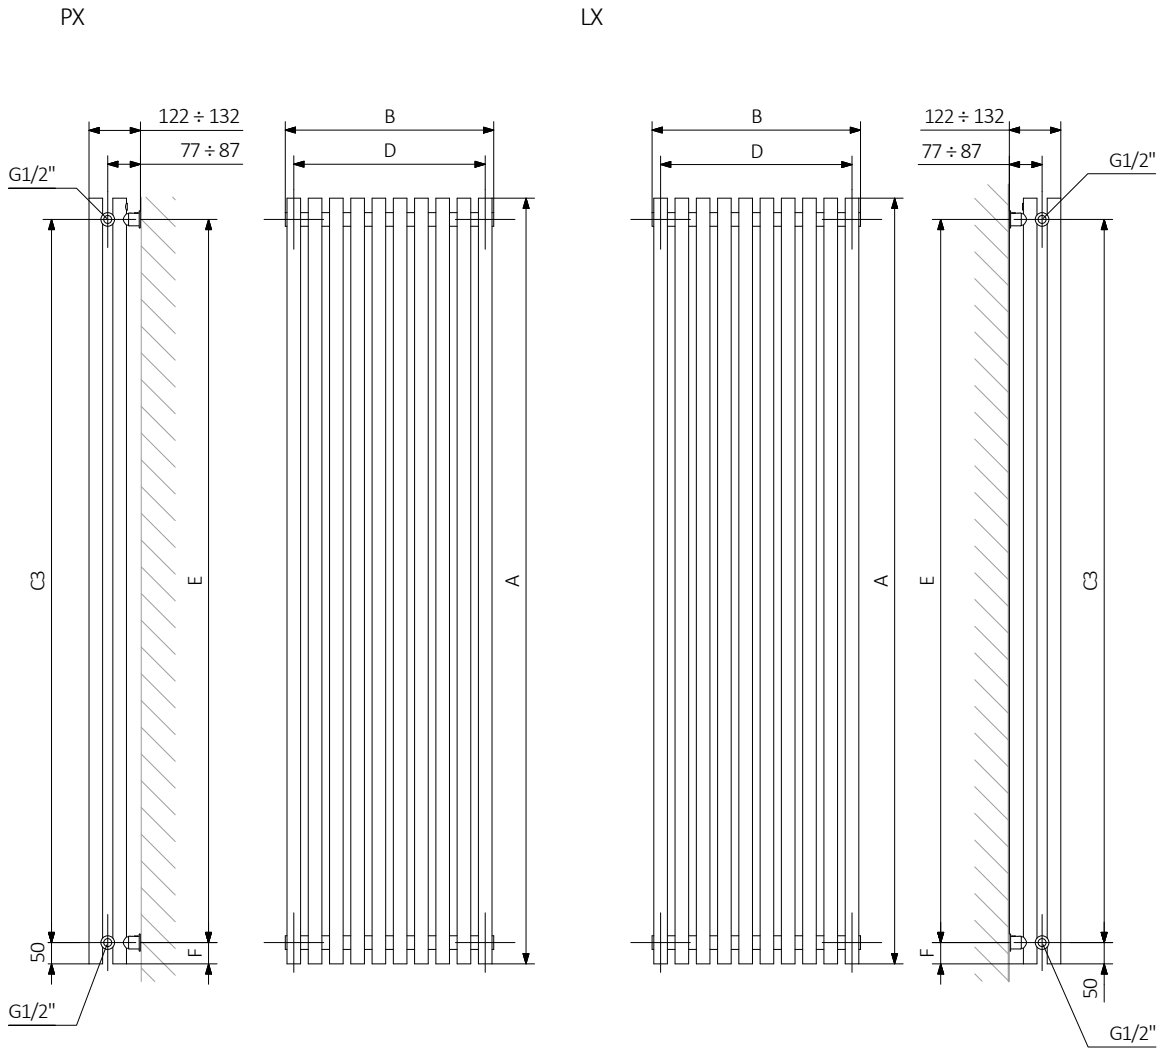

Couleur inclus
dans le prix

Dessin technique :

A – hauteur B – largeur C1-C5 – écartement des raccords D – écartement des consoles en horizontal
E – écartement des consoles en vertical F – distance de l'axe de la console inférieure au bord inférieur du collecteur

Tube :