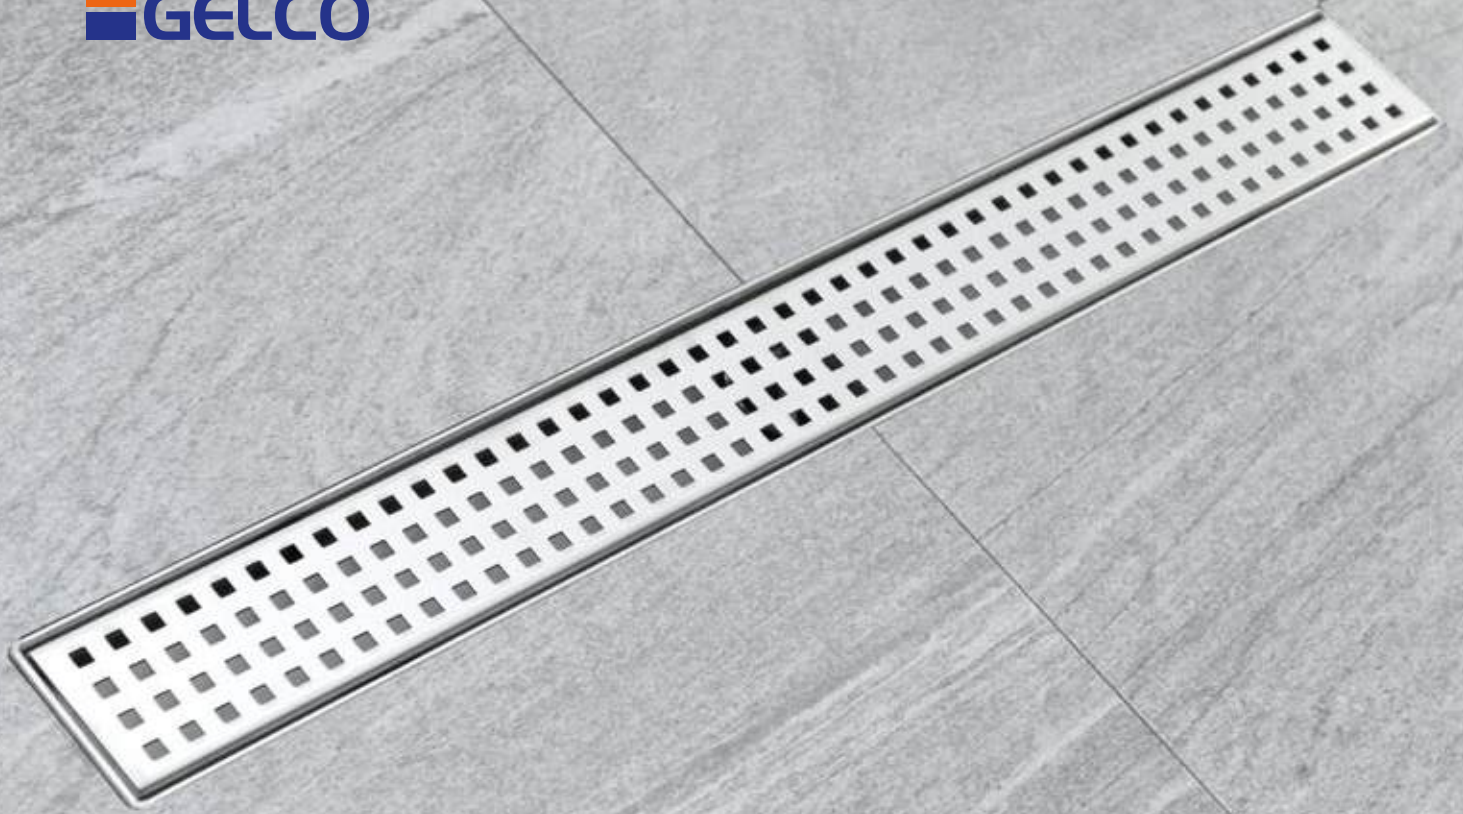

QUADRO

ONDA

PIASTRA

Shower Channels **MANUS**

NEREZ

ONDA Shower Channel with Grate Height 55 mm

	Total Length	Grate Length
GM012	650	590
GM013	750	690
GM014	850	790
GM015	950	890
GM016	1050	990
GM017	1150	1090
GM018	1250	1190