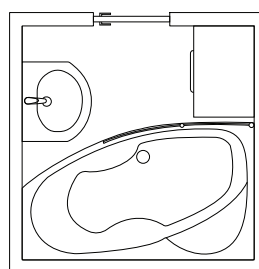

VERSYS R

70611 170x84/70x47 cm

15611 160x84/70x47 cm

JAZZ Sit-In Baths (other screen options on p. 416)

72913 120x75x39 cm

MD1216 120x165 cm Sliding Door

MD3116 75x165 cm Side Panel

Mamba bath installation options